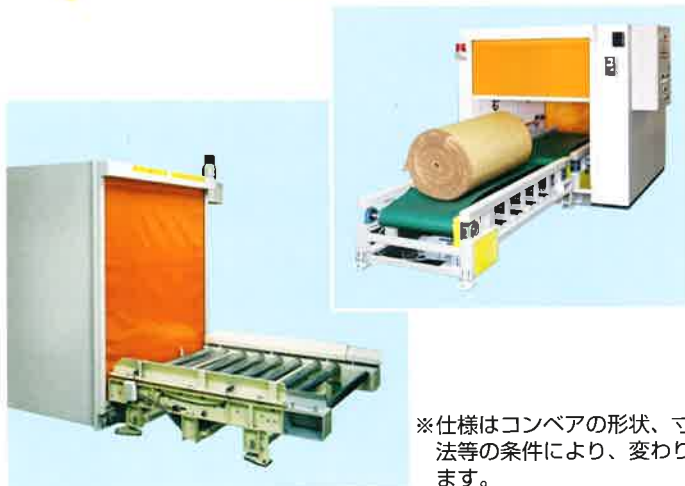

# コンベアシャワー

- コンベア、ローラー、台車などに乗せたままエアシャワーでクリーンアップ。
- 製品や資材に付着した異物をジェット風でらくらく除去。
- シートシャッターとの連動もOK。
- 異物を取り除く労力、時間を大幅に削減。
- 高性能フィルターできれいな空気を噴射。

製品や、資材に付着して  
工場に侵入してくる異物を  
見逃していませんか？

PBC-XXXXXX

設置場所、工程、搬送物などに合ったタイプを提案し  
 効率、能率を考えた最適なシステムをお届けします。

## ■回転式チェーンコンベアならよりクリーンに！

- 荷物を乗せたままシャワーボックス内で両側面と天井からジェット風が吹き、付着した微細なゴミやホコリを吹き飛ばしますから効果的で能率的です。
- 回転式チェーンコンベアなら、シャワーボックス内でパレットに乗せたまま回転させ、天井、側面全体のシャワーができます。

## ■シートシャッター連動タイプ

- シートシャッターとの連動で設置できますから、ゴミやホコリが拡散したりせず工程にスムーズな流れをつくります。